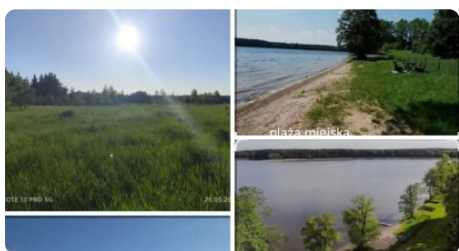

📍 Lokalizacja: Sajzy (gmina Ełk), miejscowość położona nad malowniczym jeziorem Łaśmiady

📏 Powierzchnia: 1500 m² (nr ewidencyjny: 71/11)

🏗️ Przeznaczenie: działka objęta Miejscowym Planem Zagospodarowania Przestrzennego (symbol ML) – zabudowa letniskowa do 70 m² z poddaszem; po ociepleniu możliwość użytkowania całorocznego

Dlaczego warto?

Gotowa do budowy – dzięki MPZP nie musisz czekać na warunki zabudowy

Uzbrojenie – prąd (skrzynka przy działce), woda (hydrant w drodze)

Dojazd – bezpośredni dostęp do utwardzonej drogi publicznej

Stan prawny – nieruchomości wolna od obciążeń i długów

Komunikacja – ok. 15 minut do Ełku (samochodem lub MZK), ok. 2,5 godziny z Warszawy trasą S61

💰 Cena: 210 000 zł (do negocjacji)

To doskonała propozycja zarówno dla osób szukających miejsca do wypoczynku, jak i dla inwestorów chcących ulokować kapitał w atrakcyjnej lokalizacji na Mazurach.

📩 Za zainteresowanych zapraszam do kontaktu w wiadomości prywatnej lub telefonicznie.

Darek nr. telefonu +48 784 245 031

Galeria

Kontakt

BIURO

GEO HOLDING PAWEŁ PALKA

tel. +48 515 238 064

biuro@dzialkinawsi.pl

OPIEKUN OFERTY

Darek

tel. +48784245031

kitrino10@gmail.com