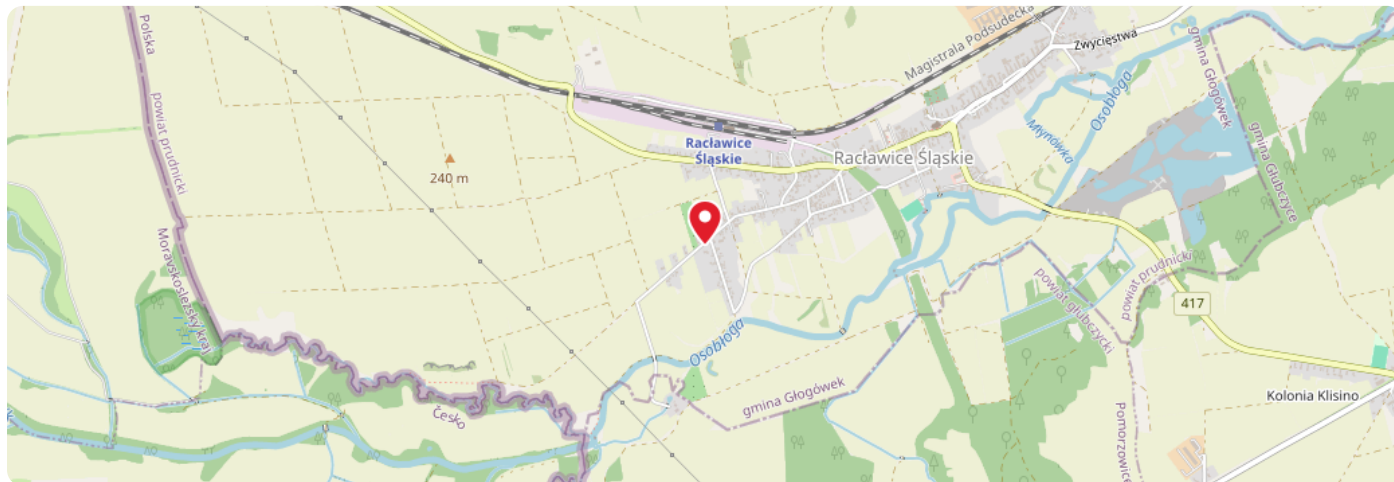

NA SPRZEDAŻ

Działkę rolno-budowlaną 11 arów w Raclawicach Śląskich. Wydane WZ

130 000 zł 118 zł/m²

Mikołaja Kopernika, 48-250, Raclawice Śląskie, powiat prudnicki, województwo opolskie

Dane podstawowe

Powierzchnia:	1 100 m ²
Rynek:	wtórny
Typ działki:	budowlana
Forma własności:	własność
Ogłoszenie od prywatnej osoby:	Tak
Cena do negocjacji:	Tak
Oferta na wyłączność:	Nie
Kupujący zwolniony z prowizji:	Tak

Lokalizacja

Identyfikator działki: 161002_5.0070.1099

Dane szczegółowe

Krajobraz:	na wsi
Przeznaczenie działki:	budownictwo jednorodzinne, mieszane
Kształt działki:	trójkąt
Otoczenie:	w sąsiedztwie domów jednorodzinnych
Prąd:	przebiega przez działkę (brak przyłącza)
Woda:	w drodze
Kanalizacja:	w drodze
Gaz:	brak
Typ drogi:	asfaltowa
Typ ulicy:	dojazdowa
Typ ogrodzenia:	siatka
Typ własności:	własność
Położenie i wygląd działki:	pusta, teren płaski, ogrodzona, uzbrojona

Opis

Sprzedam działkę rolno-budowlaną 11 arów w Raclawicach Śląskich. Wydane WZ.

- 10 minut do Głogówka
- 15 minut do Prudnika 45 minut do Opola

Działka ogrodzona z 3 stron, regularnie prowadzone prace ogrodnicze.

Cena: 130 tys. zł do negocjacji

Współrzędne lokalizacji:

50°18'26.1"N 17°45'35.3"E Link do ogłoszenia w grupie fb działki na wsi kupno / sprzedaż (opolskie)

<https://www.facebook.com/groups/773572208065755/permalink/1356317026457934/>