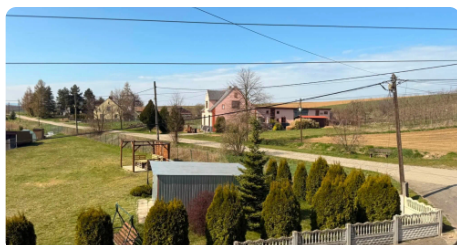

Cena: 130 tys. zł do negocjacji

Współrzędne lokalizacji:

50°18'26.1"N 17°45'35.3"E Link do ogłoszenia w grupie fb działki na wsi kupno / sprzedaż (opolskie)

<https://www.facebook.com/groups/773572208065755/permalink/1356317026457934/>

Galeria